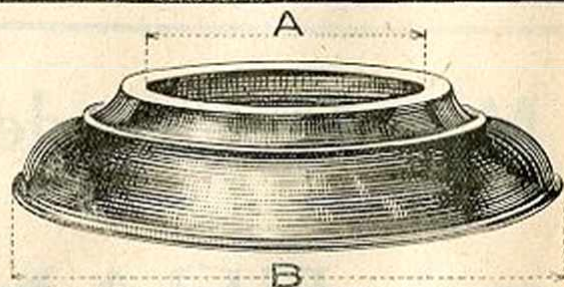

SÉCHOIRS à SERVIETTES

Façon bambou - Clous cuivre

A. PANISSET, SAINT-GERMAIN-DE-JOUX (Ain)

A. PÉGAZ

SPÉCIALITÉ DE ROSACES

en Cuivre poli et Nickelé pour Tuyaux

CABUROL-SUCHET

à THIERS

SPÉCIALITÉ :

CISEAUX SUR CARTES

BADAUD-MATHIEU

Spécialité :

Couteaux anglais, Charretiers,
Bergers, Couteaux d'Office, de
Table, (articles déposés, manche métal).

Couteaux suisses de 6 à 8 pièces, fins et ordinaires