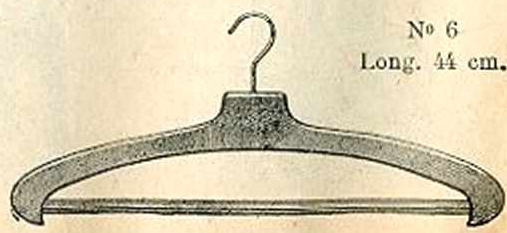

DUPUIS Frères

Ronds pour seaux cylindriques
de 0m24 et 0m26

USINES à :

LES NEYROLLES
par NANTUA (Ain)

DUPUIS Frères

Usines à CONDAMINE-LA-DOYE, par Maillat (Ain)

Baratte
Lorraine

N° 6 ter
Long. 40 cm.

N° 6
Long. 44 cm.

A. EYMARD, à Marseille

SEAUX HYGIENIQUES

Marque **DIXI** intérieur faïence, série 1.

id.	id.	cuvette supérieure, série 2
id.	id.	qualité supérieure, tôle renforcée, corps sur-élevé, pied breveté, série 3.