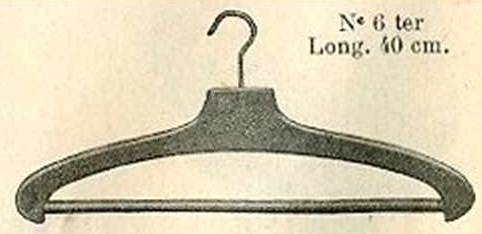

DUPUIS Frères

Ronds pour seaux cylindriques
de 0m24 et 0m26

USINES à :

LES NEYROLLES
par NANTUA (Ain)

DUPUIS Frères

Usines à CONDAMINE-LA-DOYE, par Maillat (Ain)

Baratte
Lorraine

N° 6 ter
Long. 40 cm.

N° 6
Long. 44 cm.

A. EYMARD, à Marseille

SEAUX HYGIENIQUES

Marque **DIXI** intérieur faïence, série 1.

id.	id.	cuvette supérieure, série 2
id.	id.	qualité supérieure, tôle renforcée, corps sur-élevé, pied breveté, série 3.