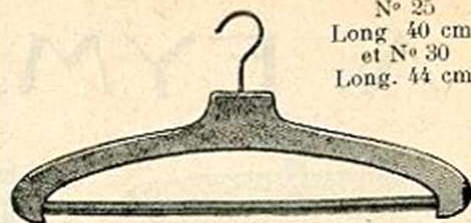

E. MARGUET

Fabrique de Garde-Manger

REIMS

Manufacture de Ferblanterie et d'Etrilles

FRANÇAIS & C^{ie}

LAMARCHE (Vosges)

CHOTARD FRÈRES

VANVEY-SUR-OURCE

(Côte-d'Or)

N° 25
Long. 40 cm.
et N° 30
Long. 44 cm.

RENÉ MERCIER

CHEFFES-SUR-SARTHE

PORTE-MANTEAUX

Fabrication soignée Clous cuivre

Tête d'un seul morceau
garantie indémontable

à 2, 3, 4 5 et 6 têtes (7 et 8
sur commande)