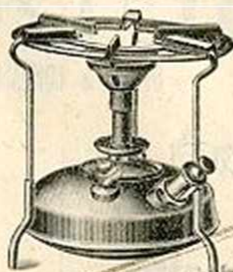

LE FORÉZIEN N° 0

LE FORÉZIEN N° 1